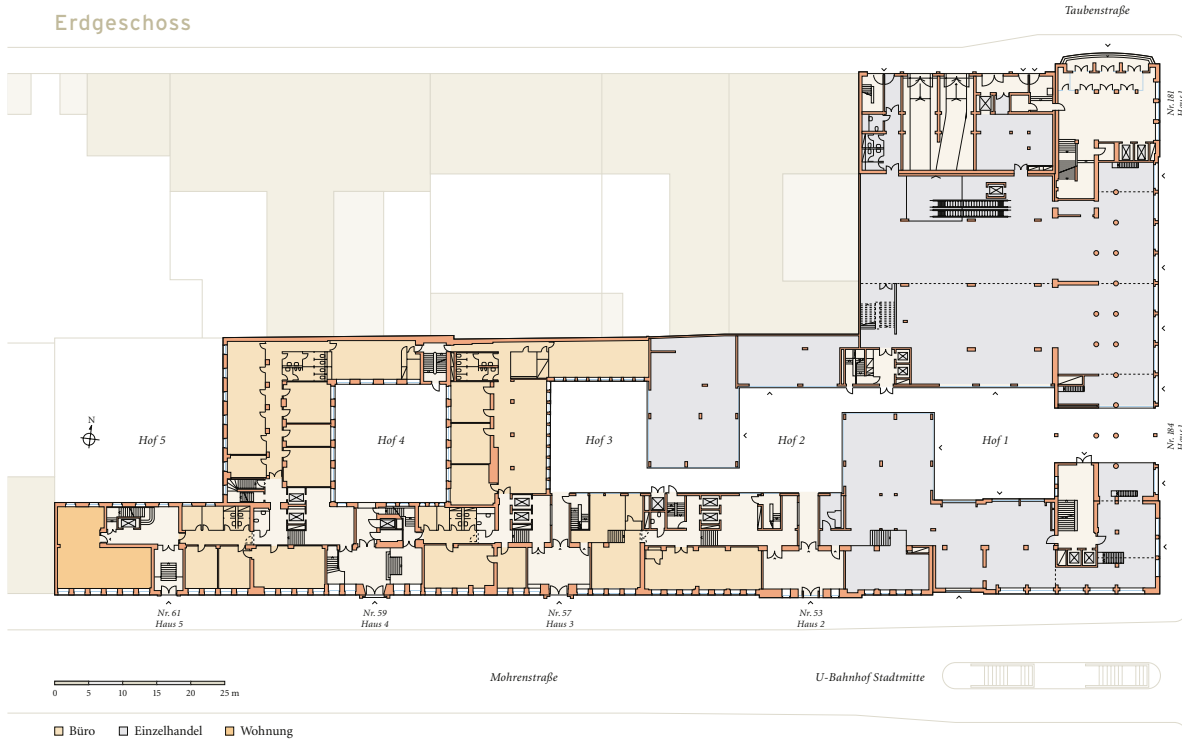

quartier 110

friedrichstraße · berlin mitte

Erdgeschoss

Beispielgeschoss 3.OG